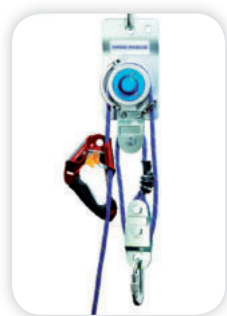

Warnweste mit Auffanggurt / Entry-West

Warnweste:

Warnweste mit integriertem Auffanggurt gepr. n. DIN-EN 361 und EN 471

Entry-West (Lieferzeit 4-12 Wochen):

Auffanggurt mit Rettungsösen und V-Band, speziell entwickelt für Kanalarbeiten

Warnweste

Entry-West Vorderseite

Entry-West Rückseite

Bezeichnung	Norm	zugelassen bis	Größen	Ausstattung	Art.Nr.:
Warnweste	EN 361, 471	136 kg	44-54 / 56-62 / 64-70	Schulter- und Beingurte verstellbar	11076
Entry-West	EN 361	-	M / L / XL / XXL	Schultergurt 2-fach verstellbar Beingurte verstellbar, V-Band	004-001-005-001

Rettungsgerät H-R300 ES

Abseil & Rettungsgerät R300 ES / Einstieg mit einer Untersetzung von 3:1

Das Swiss Rescue R300 nach DIN EN 341 ist ein Universelles Abseil- und Rettungsgerät zum Sichern und Retten von Personen aus Höhen und Tiefen. In Verbindung mit unserem Rettungsstuhl und einer zusätzlichen Sicherung ist das Swiss Rescue R300 auch als Arbeitsgerät zugelassen.

Bezeichnung	Material	Max. Abseillast	Max. Abseilhöhe	Gewicht	Art.Nr.:
H-R300 ES	Aluminium	250 kg	150 m	1,9 kg	1000212

Schachtabdeckung

Bezeichnung	Ø Außen	Belastbar bis	Gewicht	Art.Nr.:
Schachtabdeckung, geschlossen, verzinkt	65,5 cm	100 kg	8 kg	RO-AG/01
Schachtabdeckung mit Ausschnitt, verzinkt	65,5 cm	100 kg	8 kg	RO-AG/02
Schachtabdeckung mit Ausschnitt und Umlenkrolle, verzinkt	65,5 cm	100 kg	10 kg	RO-03