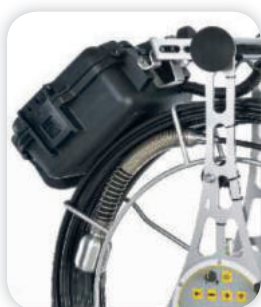

HmC50 Duo Set

Rohrkamera 70 - 400 mm

Die HmC50 Duo Set ist eine 2in1 Kamera-Anlage mit einer einzigartigen Inspektionsbreite von 50 mm bis über 400 mm Rohrdurchmesser. Zwei unterschiedlich große Kameraköpfe sowie zwei unterschiedlich flexible Schiebestäbe in einer Anlage vereint, machen die Anlage zu einem flexiblen, kompakten und alltagstauglichen Gerät mit unvergleichlichem Erscheinungsbild. Ideal für Untersuchungen im Hausbereich bis hin zu Straßenkanälen von DN 50 mm. Auch erhältlich als HMC 50 SET. Diese besitzt lediglich den 55 mm Kopf für Rohre 70 - 400 mm.

Eigenschaften	- Komplett-Set mit Zentrierhilfe - Haspel aus VA und Carbon - 20 m 6.7 mm Schiebestab dreh- und wendbar auf innerem Korb (Nur DUO) - 60 m 9.2 mm Schiebestab, dreh- und wendbar auf äußerem Korb - Kontrolleinheit mit Funktionstasten und Meterzähler - Lichtregelung, Akku-Anzeige, BNC Video out - Hochauflösendes Farbkameramodul - 560 TV-Linien; 0.02 Lux - Internes Netzteil 100 - 240 V, 12 V DC Ladeeingang - Akku für Betriebsdauer ca. 2,5 Stunden - Zweiter Akku optional möglich - Maße: ca L 645 x B 300 x H 665 mm
Monitor 1400cd	- 8" TFT-LCD Monitor im robusten Pelikoffer - Rasterbefestigung an der Haspel - SD-Kartenaufzeichnung von Videos, Bildern und Audio max. 32 GB; MPEG-4 Video - Einblendung Meterzählwerte und Datum ins Videobild
kk29sl Kamerakopf (Nur DUO) 560 TV Linien	- Aufrechtbildfunktion - 10 bar wasserdicht - Diagonaler Bildöffnungswinkel: 121° - Ø Außen: 29 mm; Zylinderlänge: 16 mm
kk55sl Kamerakopf 740 TV Linien	- Aufrechtbildfunktion - 10 bar wasserdicht - Diagonaler Bildöffnungswinkel: 103° - Ø Außen: 55 mm; Zylinderlänge: 36 mm
Artikelnummer:	Duo: 91085.8